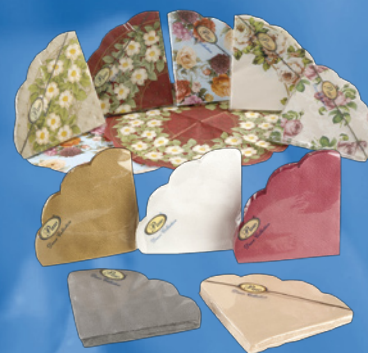

UBROUSKY, BALÍCÍ PAPIŘY

UBROUSKY PAW vánoční rondo 12 ks	
343010	
3-vrstvé vánoční ubrousky s potiskem 12 ks, 33×33, kulaté	
počet balení v kartonu	12 ks
počet kartonů na paletě	
počet kusů na paletě	
každý motiv má svůj EAN	

UBROUSKY PAW vánoční rondo 12 ks	
343010	
3-vrstvé vánoční ubrousky s potiskem 12 ks, 33×33, kulaté	
počet balení v kartonu	12 ks
počet kartonů na paletě	
počet kusů na paletě	
každý motiv má svůj EAN	

UBROUSKY PAW vánoční rondo 12 ks	
343010	
3-vrstvé vánoční ubrousky s potiskem 12 ks, 33×33, kulaté	
počet balení v kartonu	12 ks
počet kartonů na paletě	
počet kusů na paletě	
každý motiv má svůj EAN	

UBROUSKY PAW celorok rondo 12 ks	
343010	
3-vrstvé celoroční ubrousky s potiskem 12 ks, 33×33, kulaté	
počet balení v kartonu	12 ks
počet kartonů na paletě	
počet kusů na paletě	
každý motiv má svůj EAN